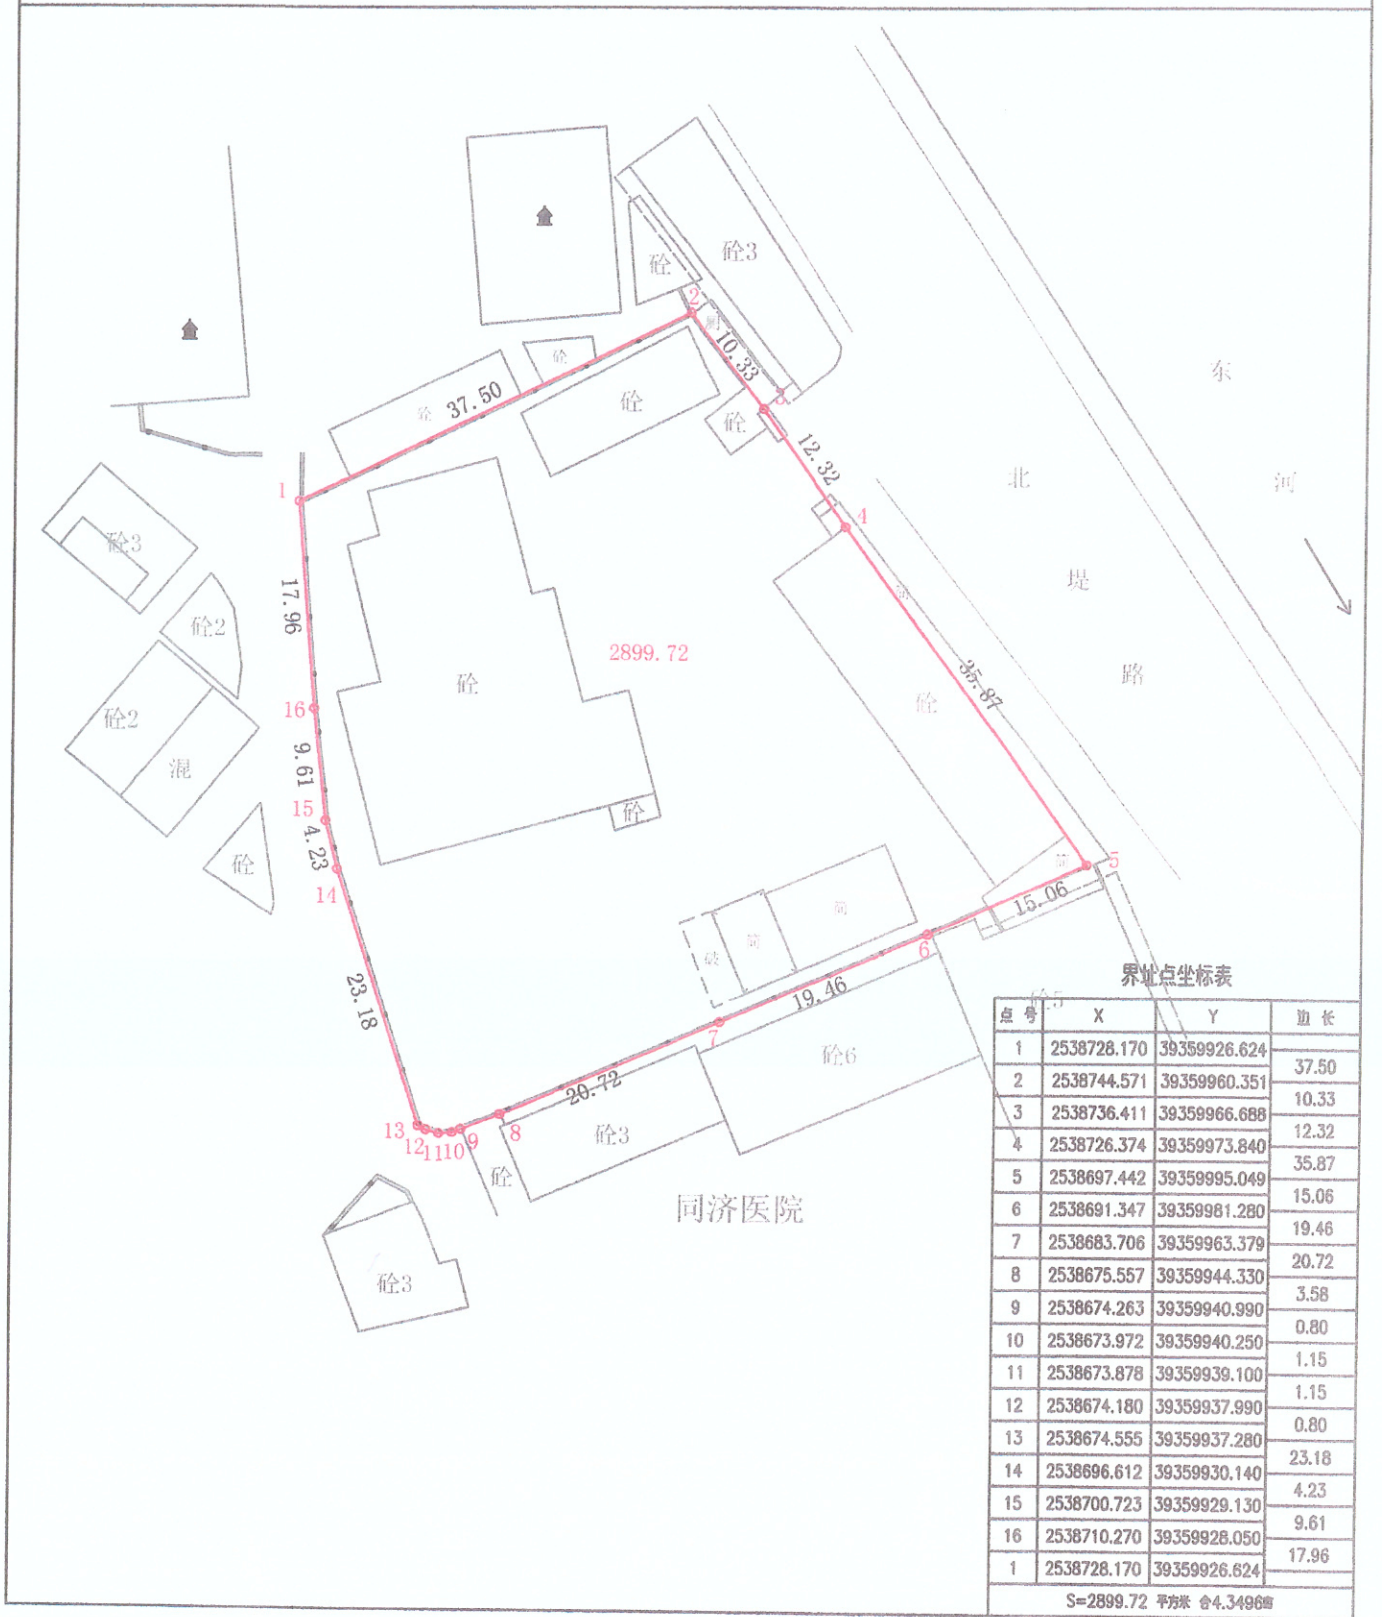

土地红线图

单位: m. m

宗地号: ZD2024038

宗地坐落: 陆丰市东海街道北堤路西侧

宗地面积: 2899.72平方米

界址点坐标表

点号	X	Y	边长
1	2538728.170	39359926.624	37.50
2	2538744.571	39359960.351	10.33
3	2538736.411	39359966.688	12.32
4	2538726.374	39359973.840	35.87
5	2538697.442	39359995.049	15.06
6	2538691.347	39359981.280	19.46
7	2538683.706	39359963.379	20.72
8	2538675.557	39359944.330	3.58
9	2538674.263	39359940.990	0.80
10	2538673.972	39359940.250	1.15
11	2538673.878	39359939.100	1.15
12	2538674.180	39359937.990	0.80
13	2538674.555	39359937.280	23.18
14	2538696.612	39359930.140	4.23
15	2538700.723	39359929.130	9.61
16	2538710.270	39359928.050	17.96
1	2538728.170	39359926.624	

S=2899.72 平方米 合4.3496亩

2000国家大地坐标系.

1:650