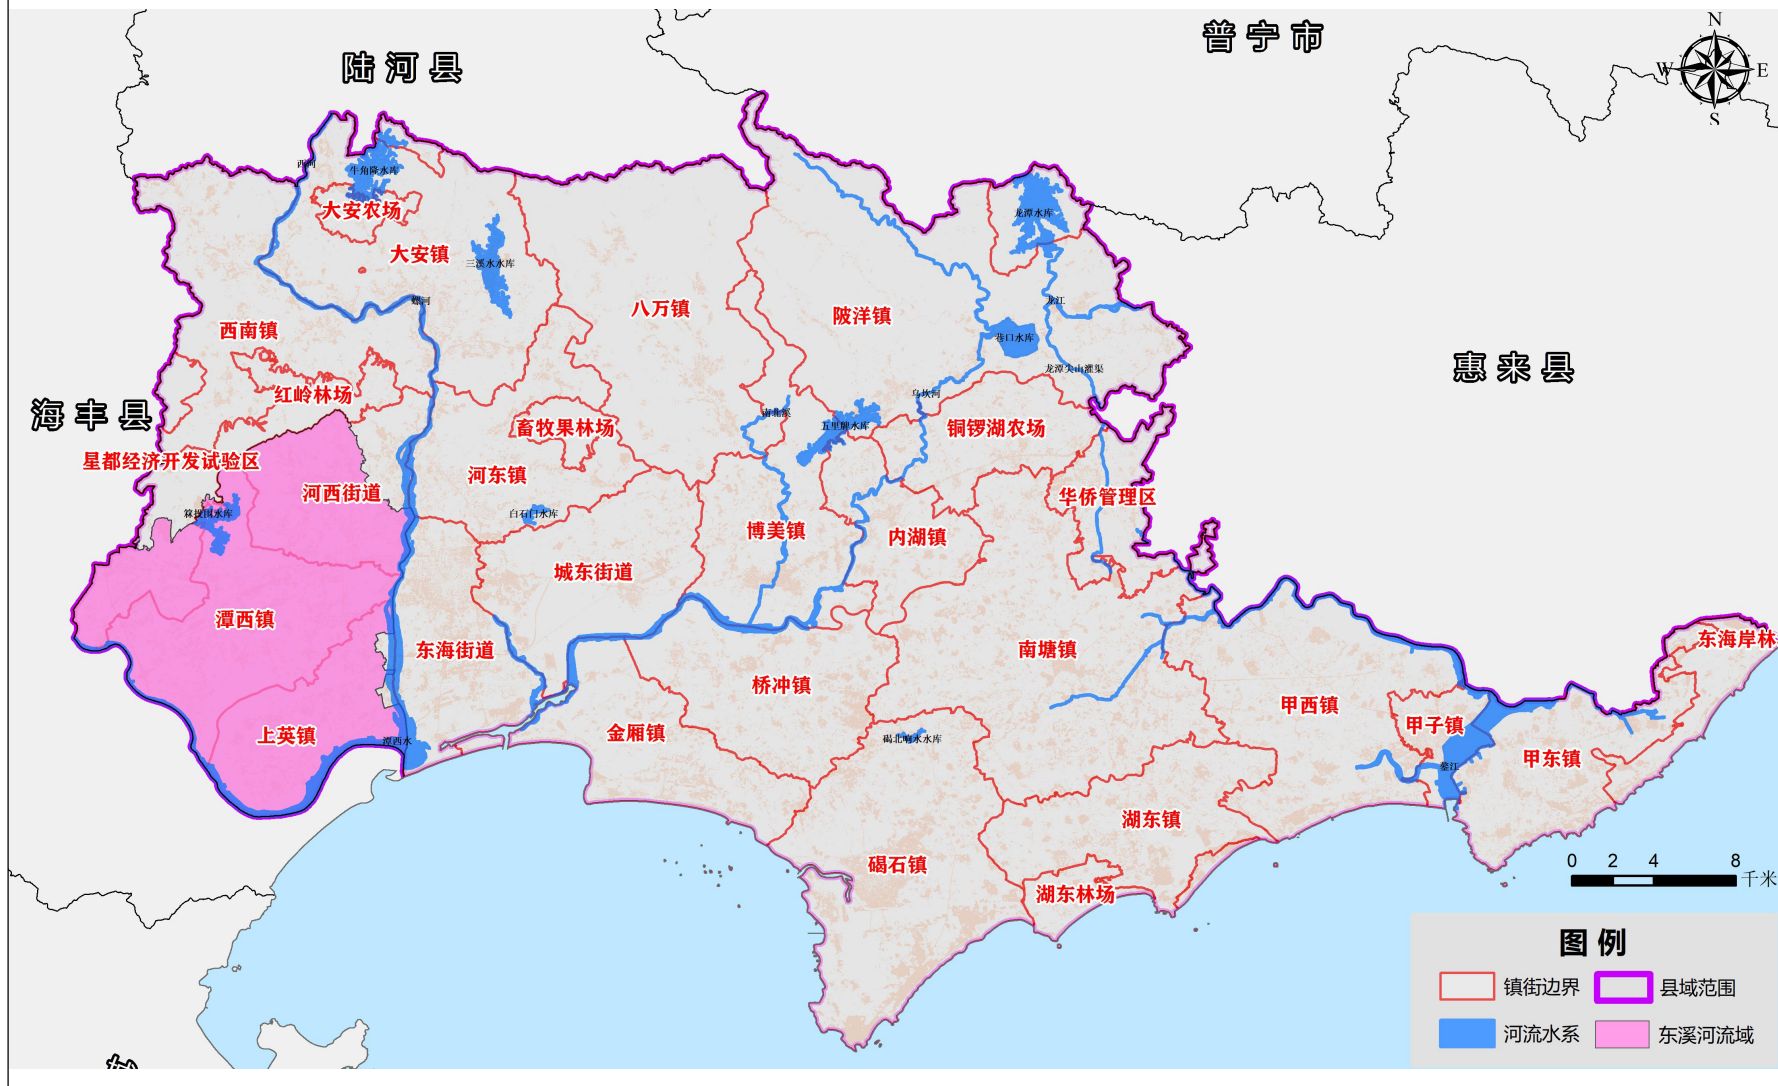

# 陆丰市已建农村生活污水处理设施分布图

# 陆丰市饮用水源保护区分布图

# 东溪河国考断面控制范围（陆丰市）

# 陆丰市乡村振兴美丽景观示范带分布图

陆丰市重要河流沿岸分布图