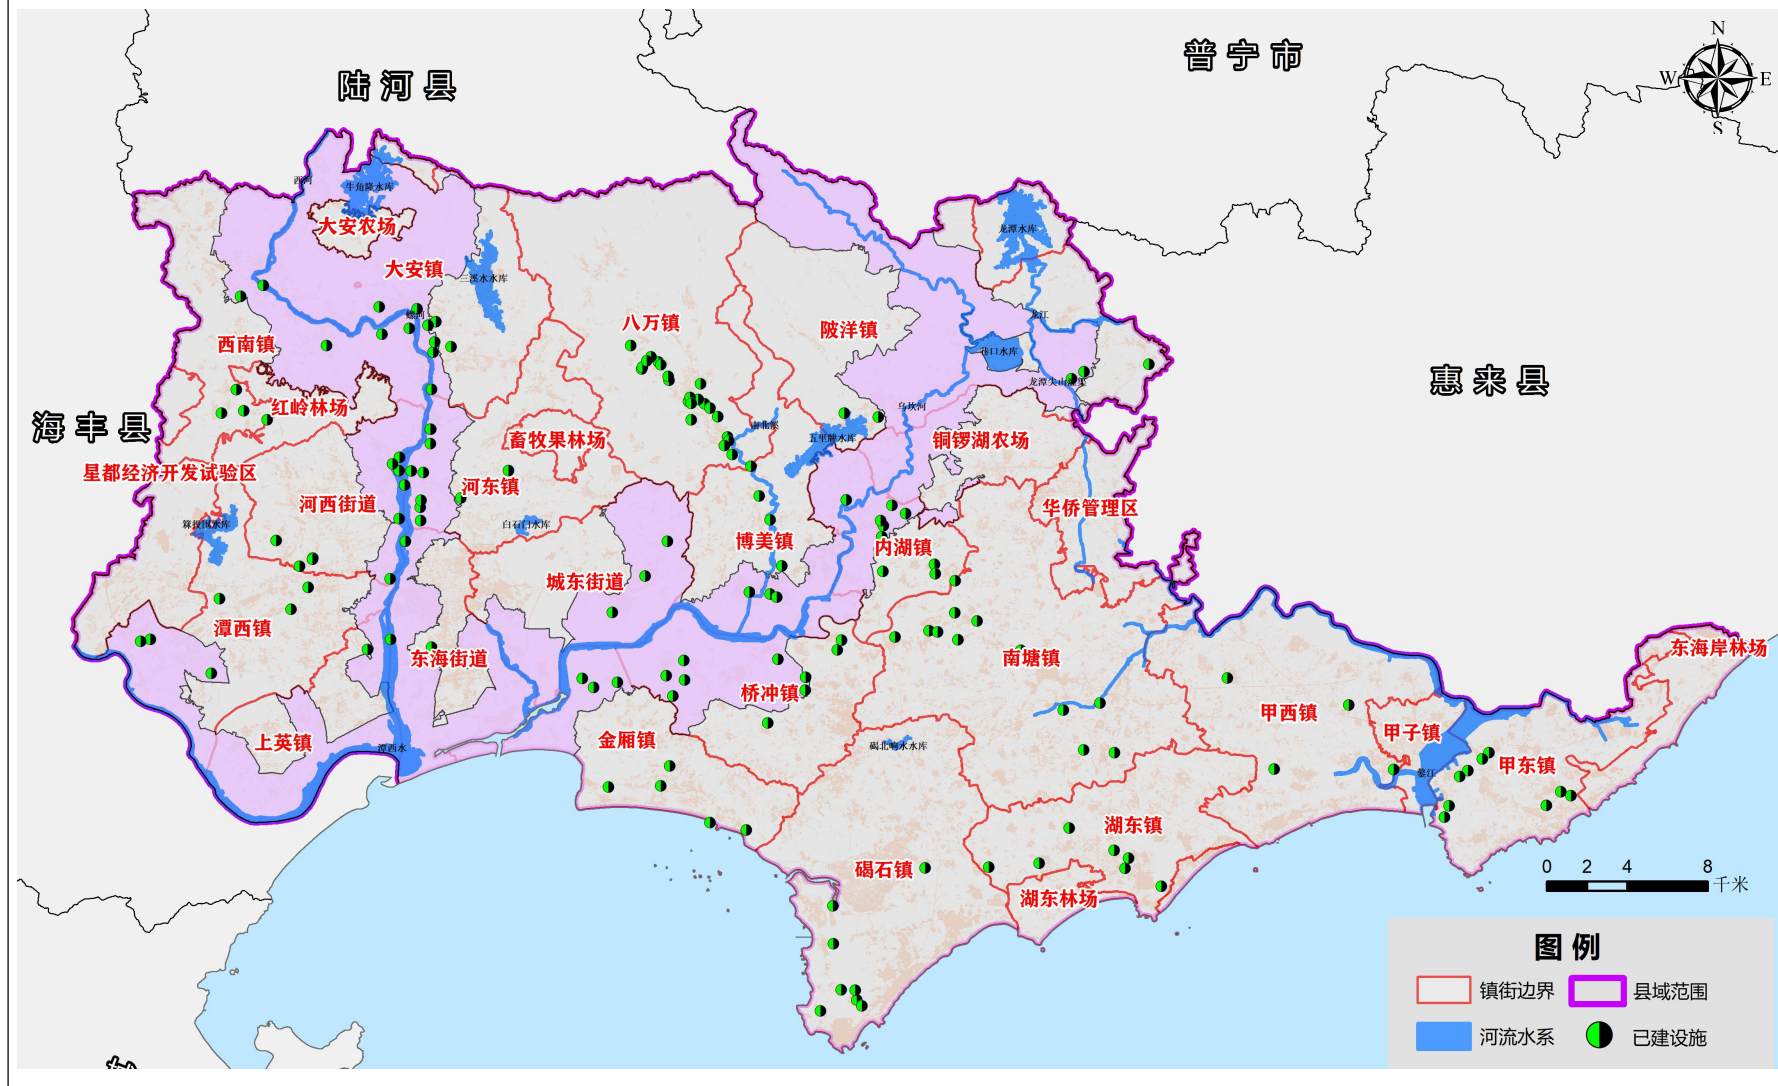

# 陆丰市已建农村生活污水处理设施分布图

# 东溪河国考断面控制范围（陆丰市）

# 陆丰市农村生活污水治理重点区域分布图

# 陆丰市农村生活污水治理时序规划图