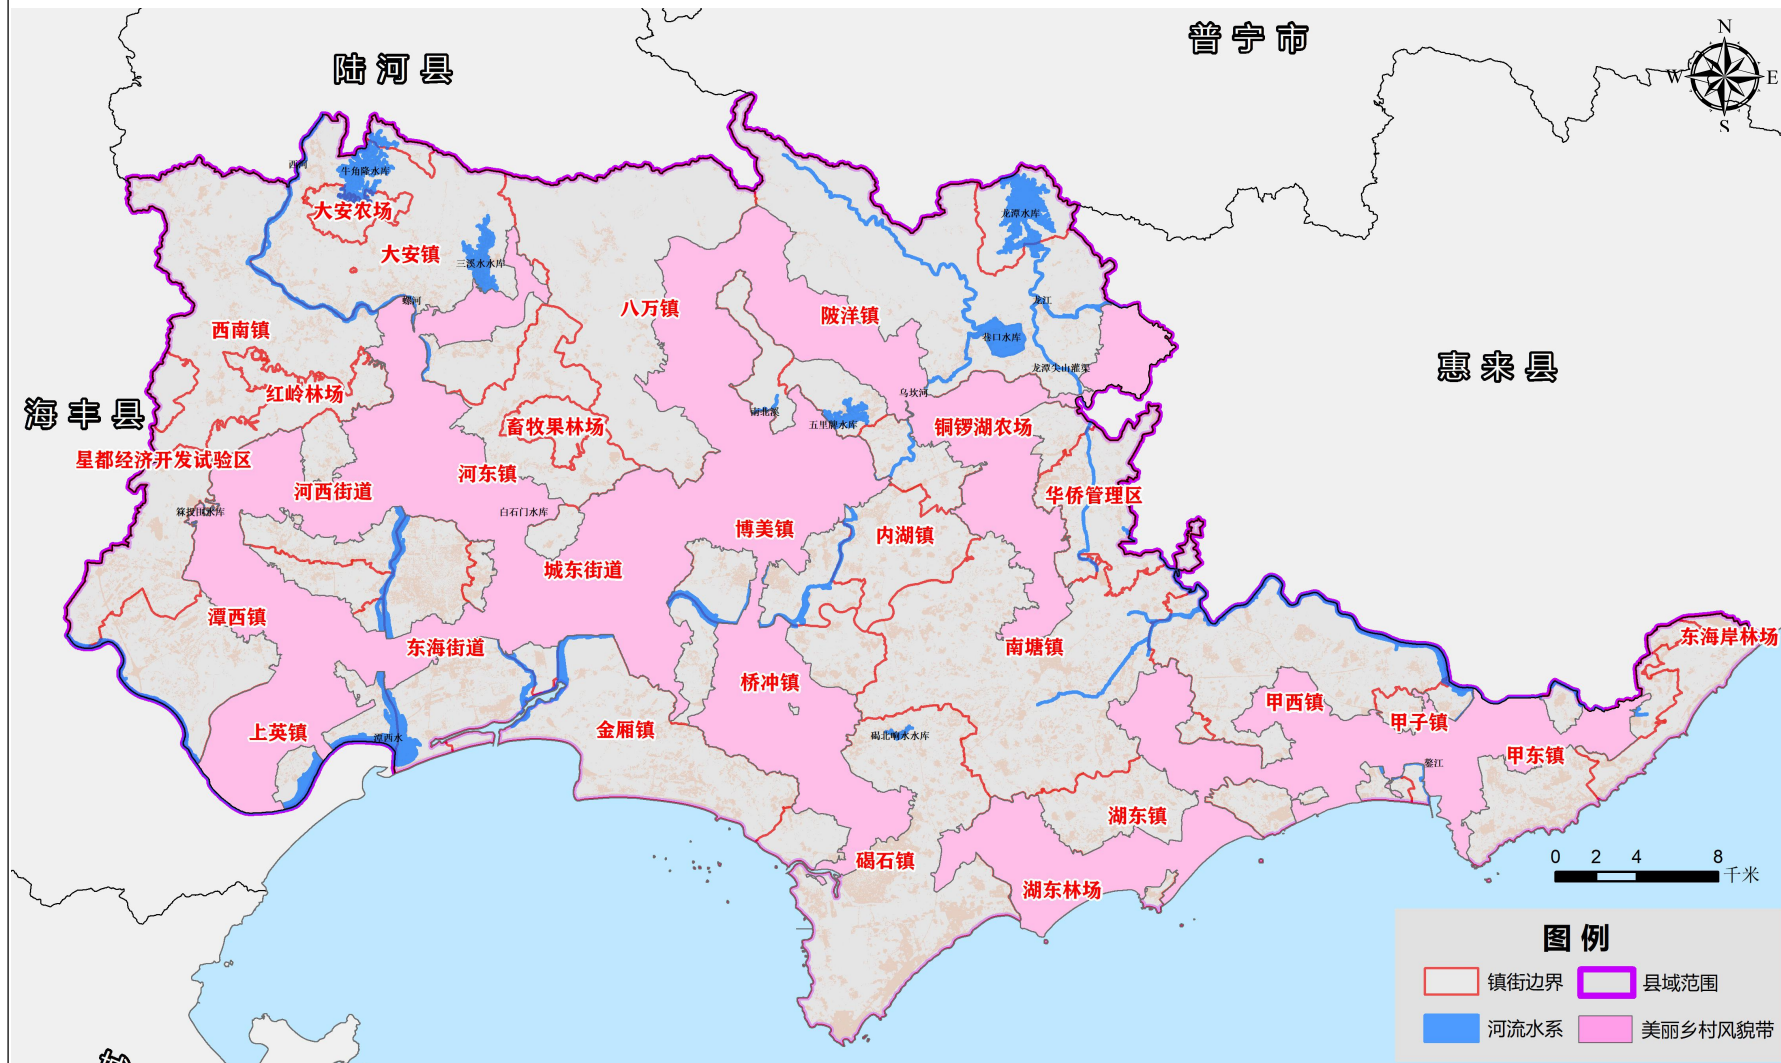

# 陆丰市饮用水源保护区分布图

# 东溪河国考断面控制范围（陆丰市）

### 陆丰市农村黑臭水体集中区域分布图

# 陆丰市乡村振兴美丽景观示范带分布图

陆丰市重要河流沿岸分布图