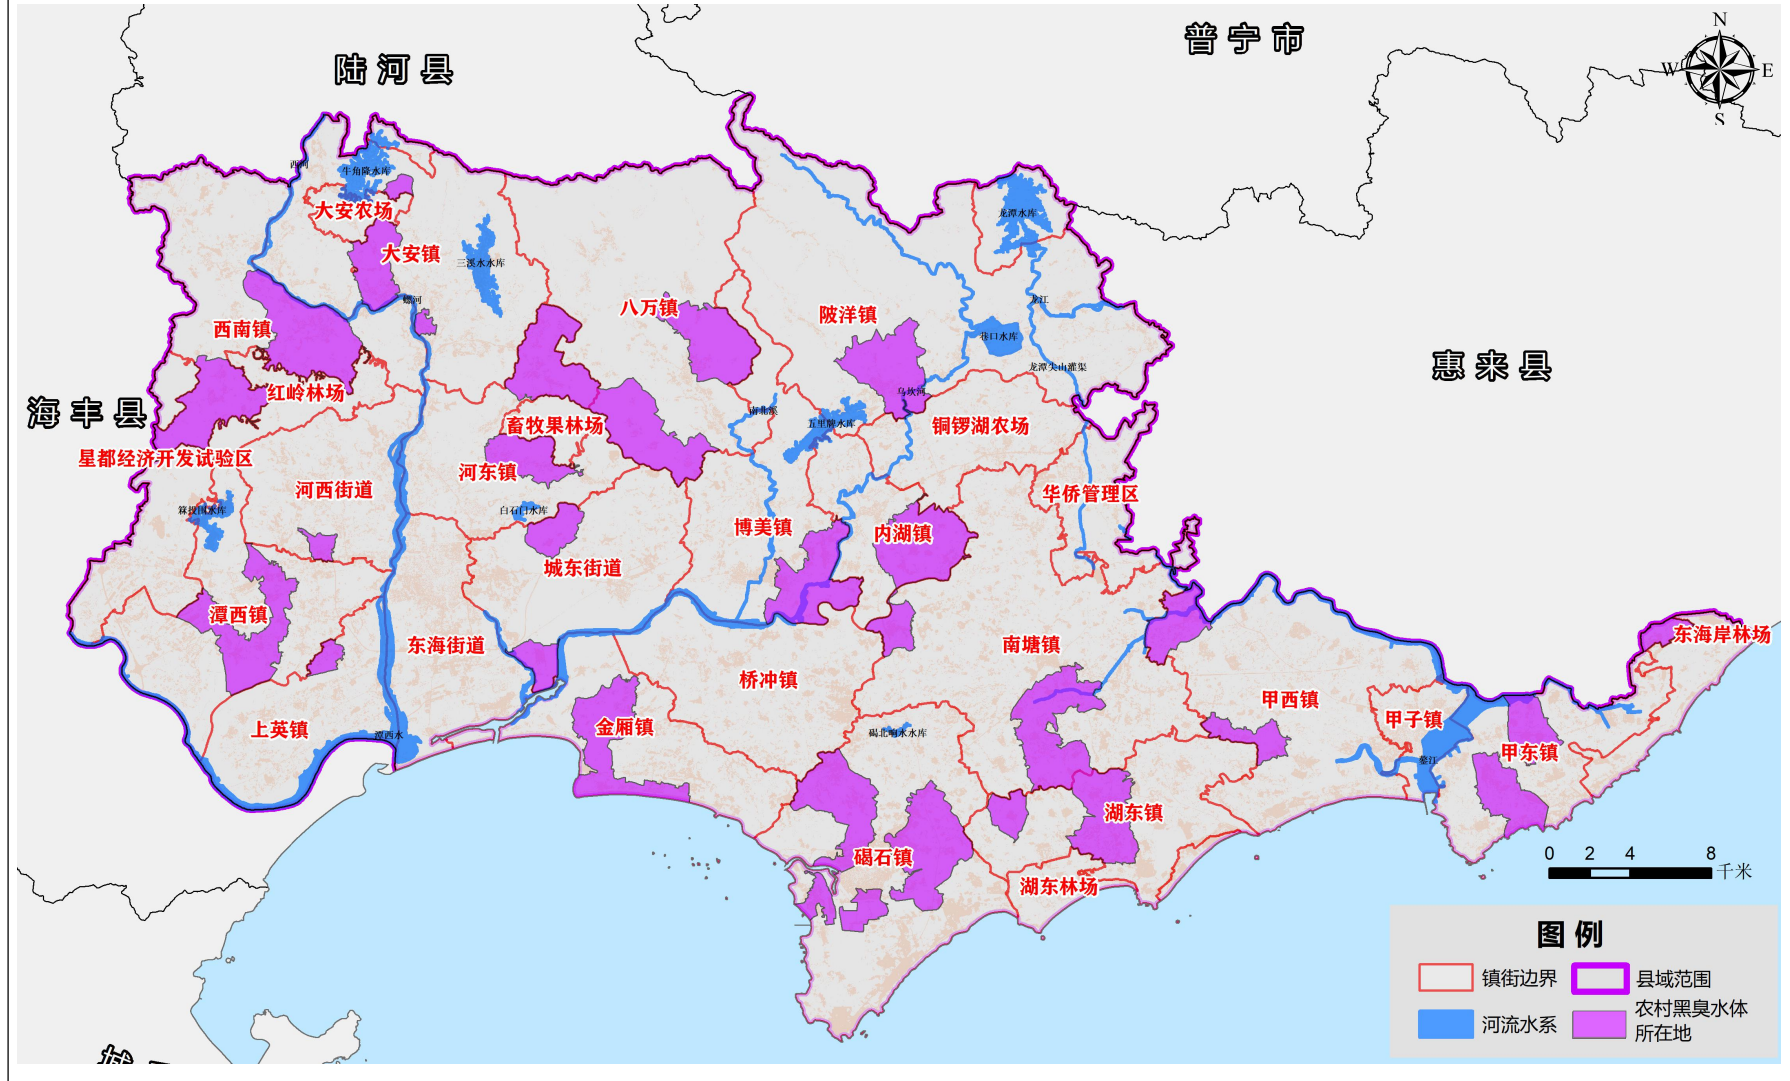

# 陆丰市城镇污水处理厂分布图

# 陆丰市饮用水源保护区分布图

# 东溪河国考断面控制范围（陆丰市）

# 陆丰市乡村振兴美丽景观示范带分布图

陆丰市重要河流沿岸分布图