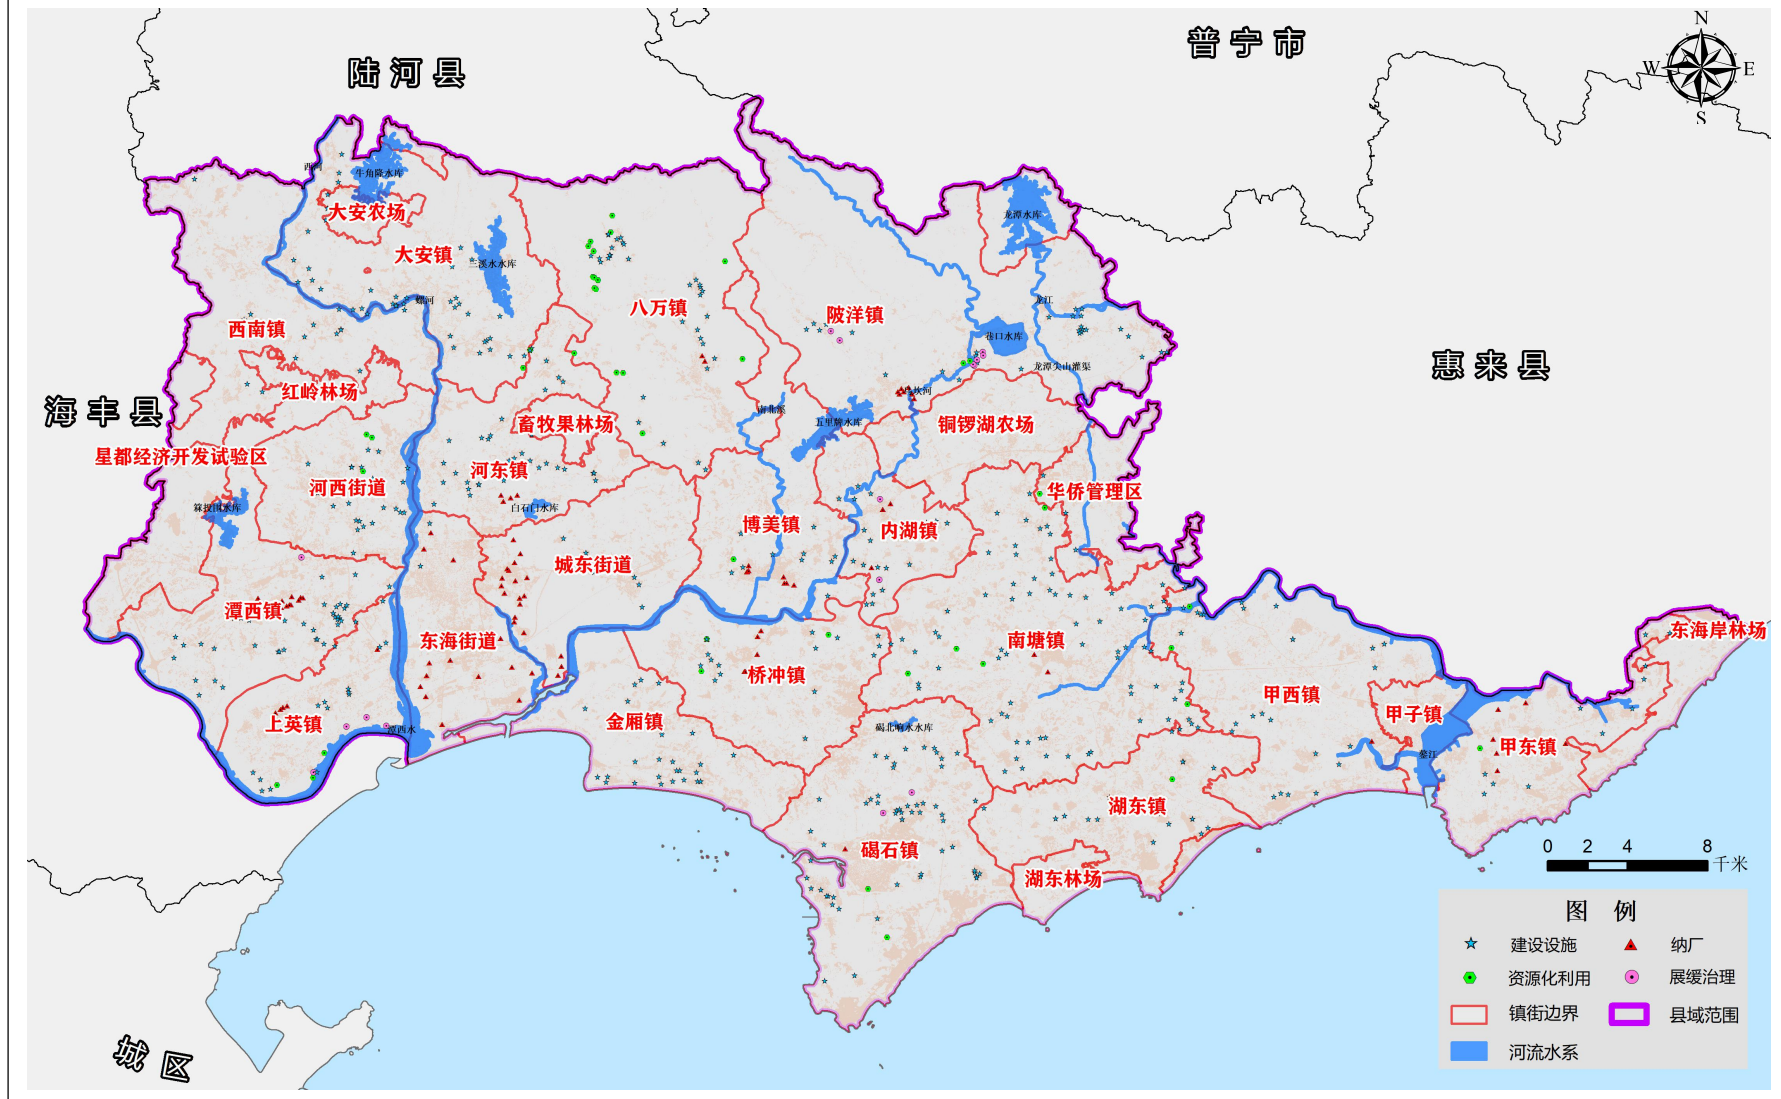

陆丰市农村生活污水治理时序规划图

陆丰市农村生活污水治理模式选用规划图