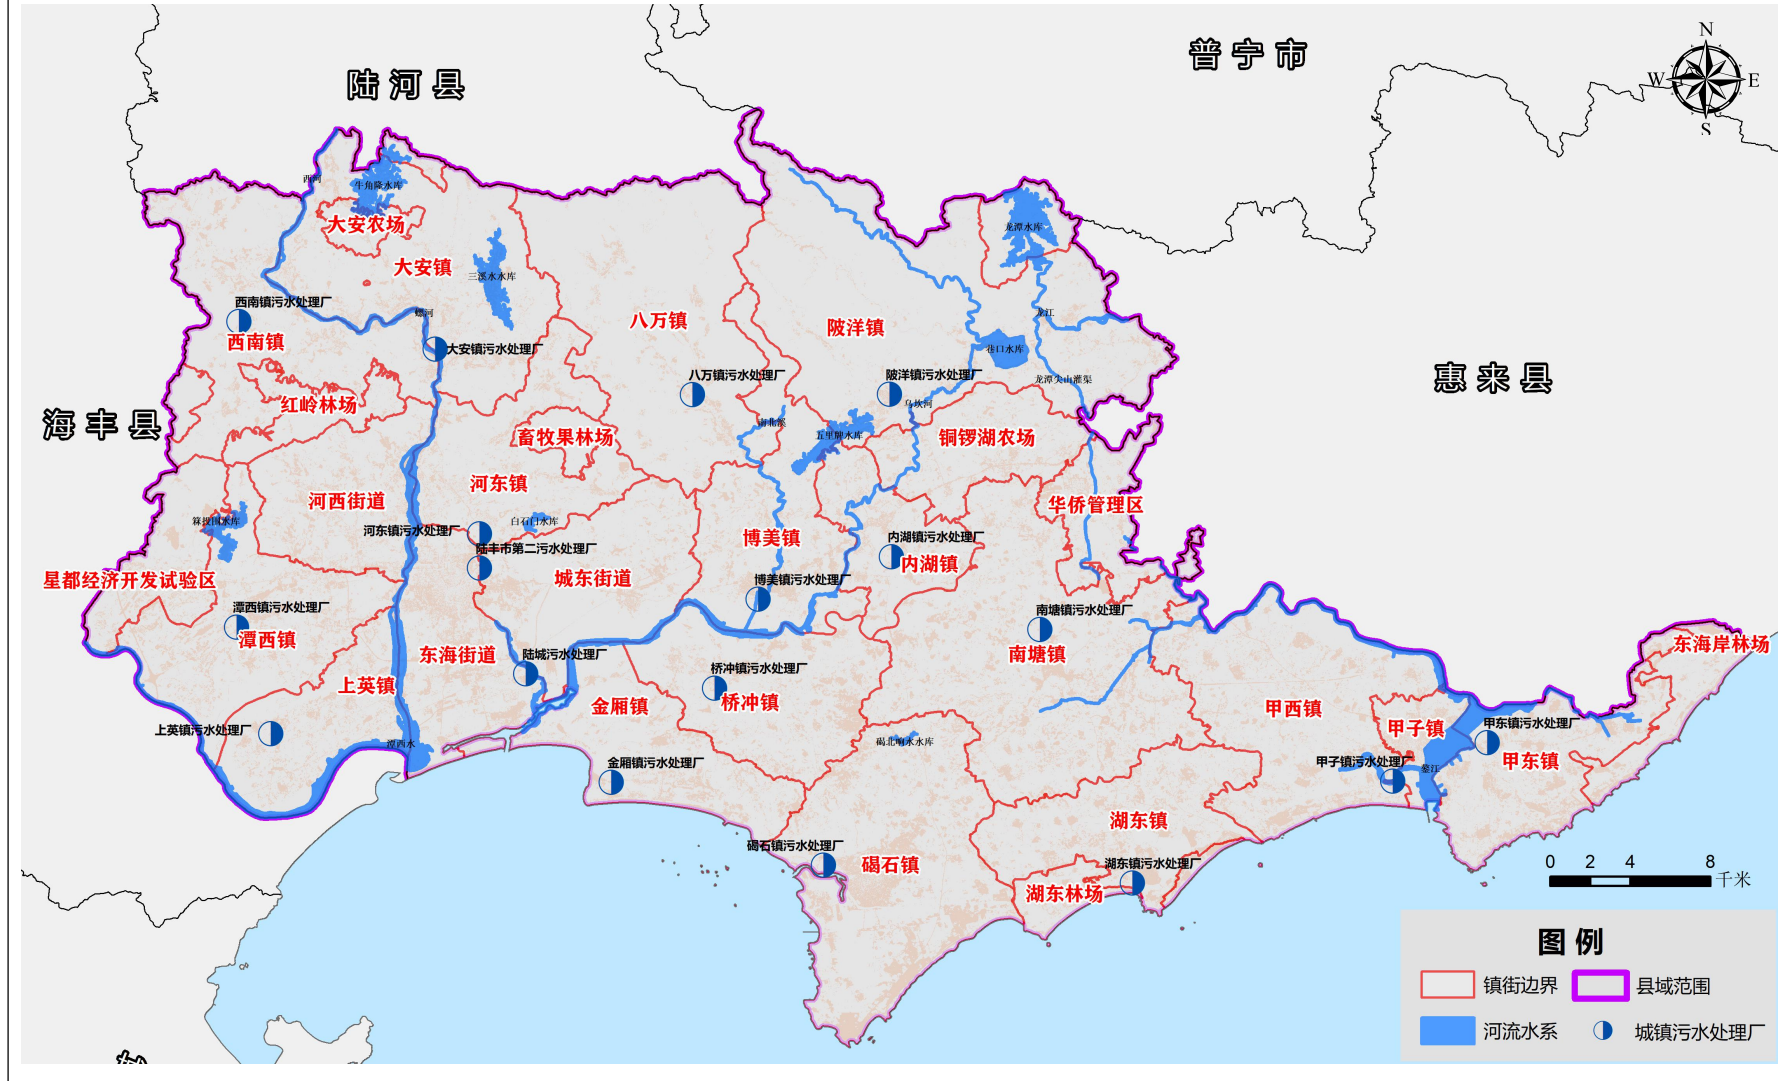

陆丰市城镇污水处理厂分布图