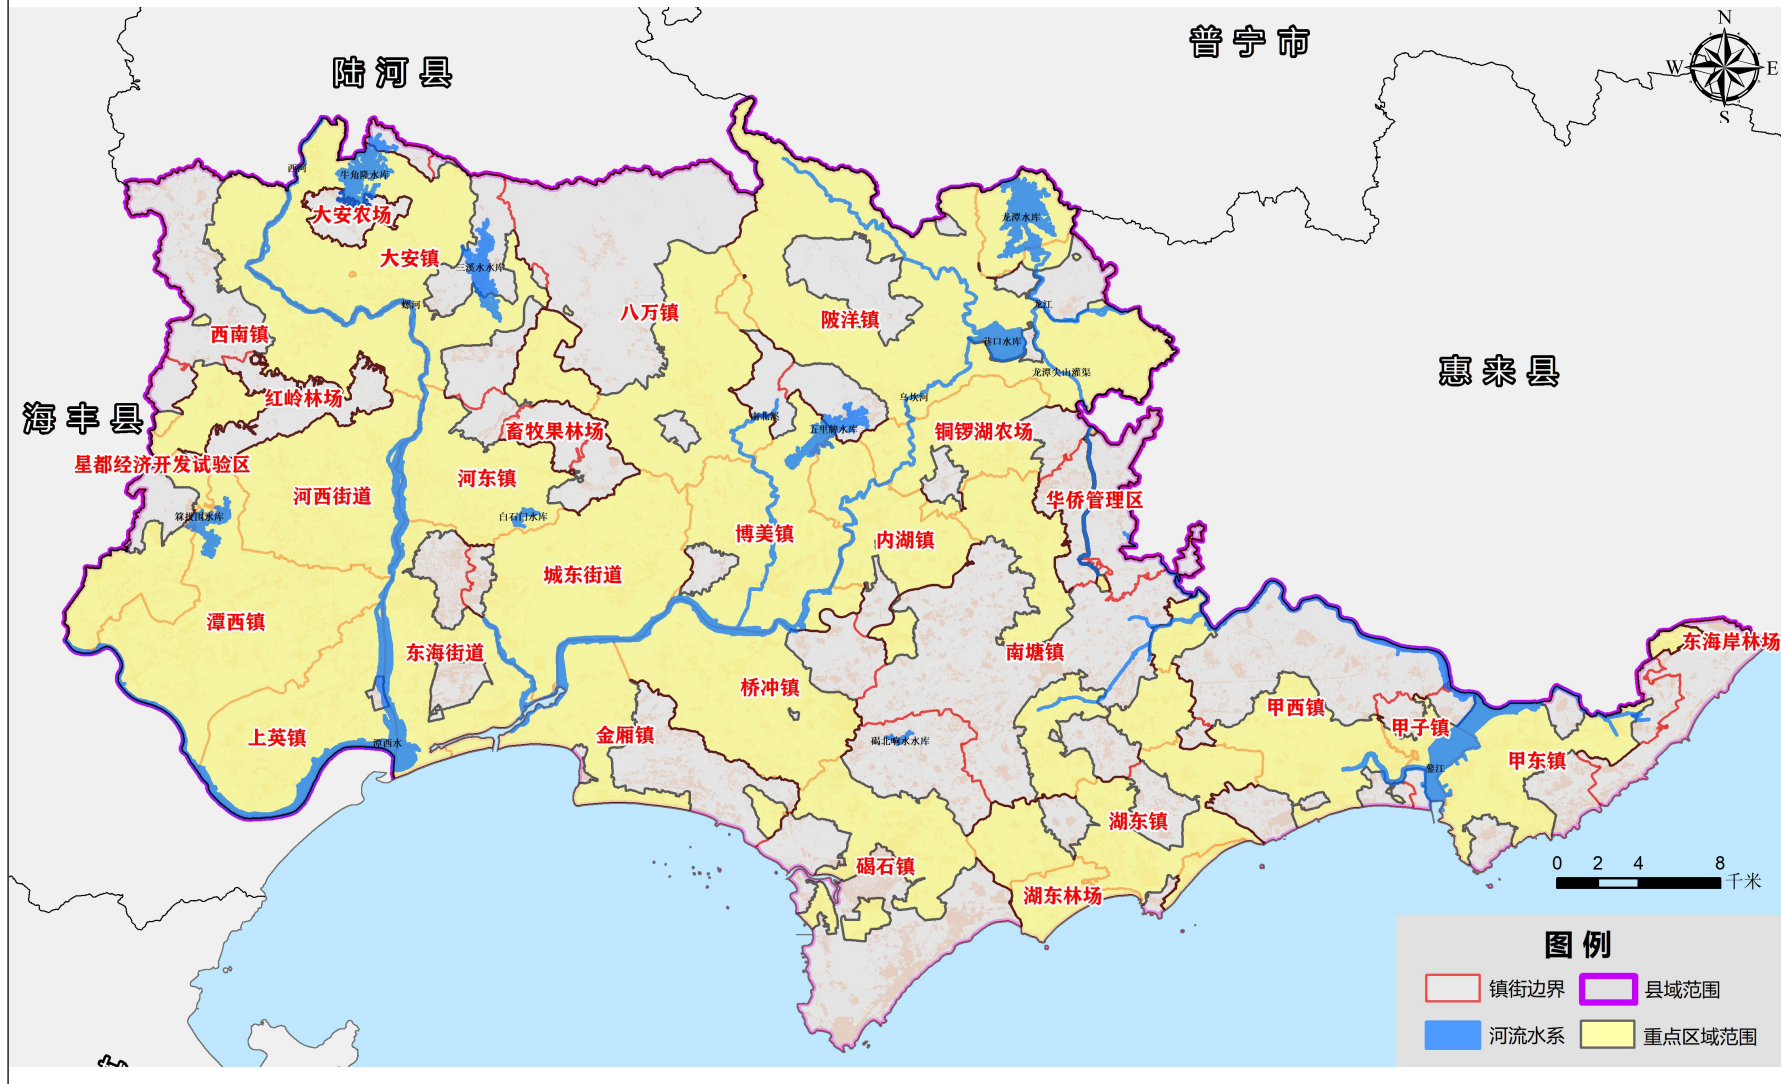

# 东溪河国考断面控制范围（陆丰市）

### 陆丰市农村黑臭水体集中区域分布图

# 陆丰市乡村振兴美丽景观示范带分布图

陆丰市重要河流沿岸分布图

# 陆丰市农村生活污水治理重点区域分布图