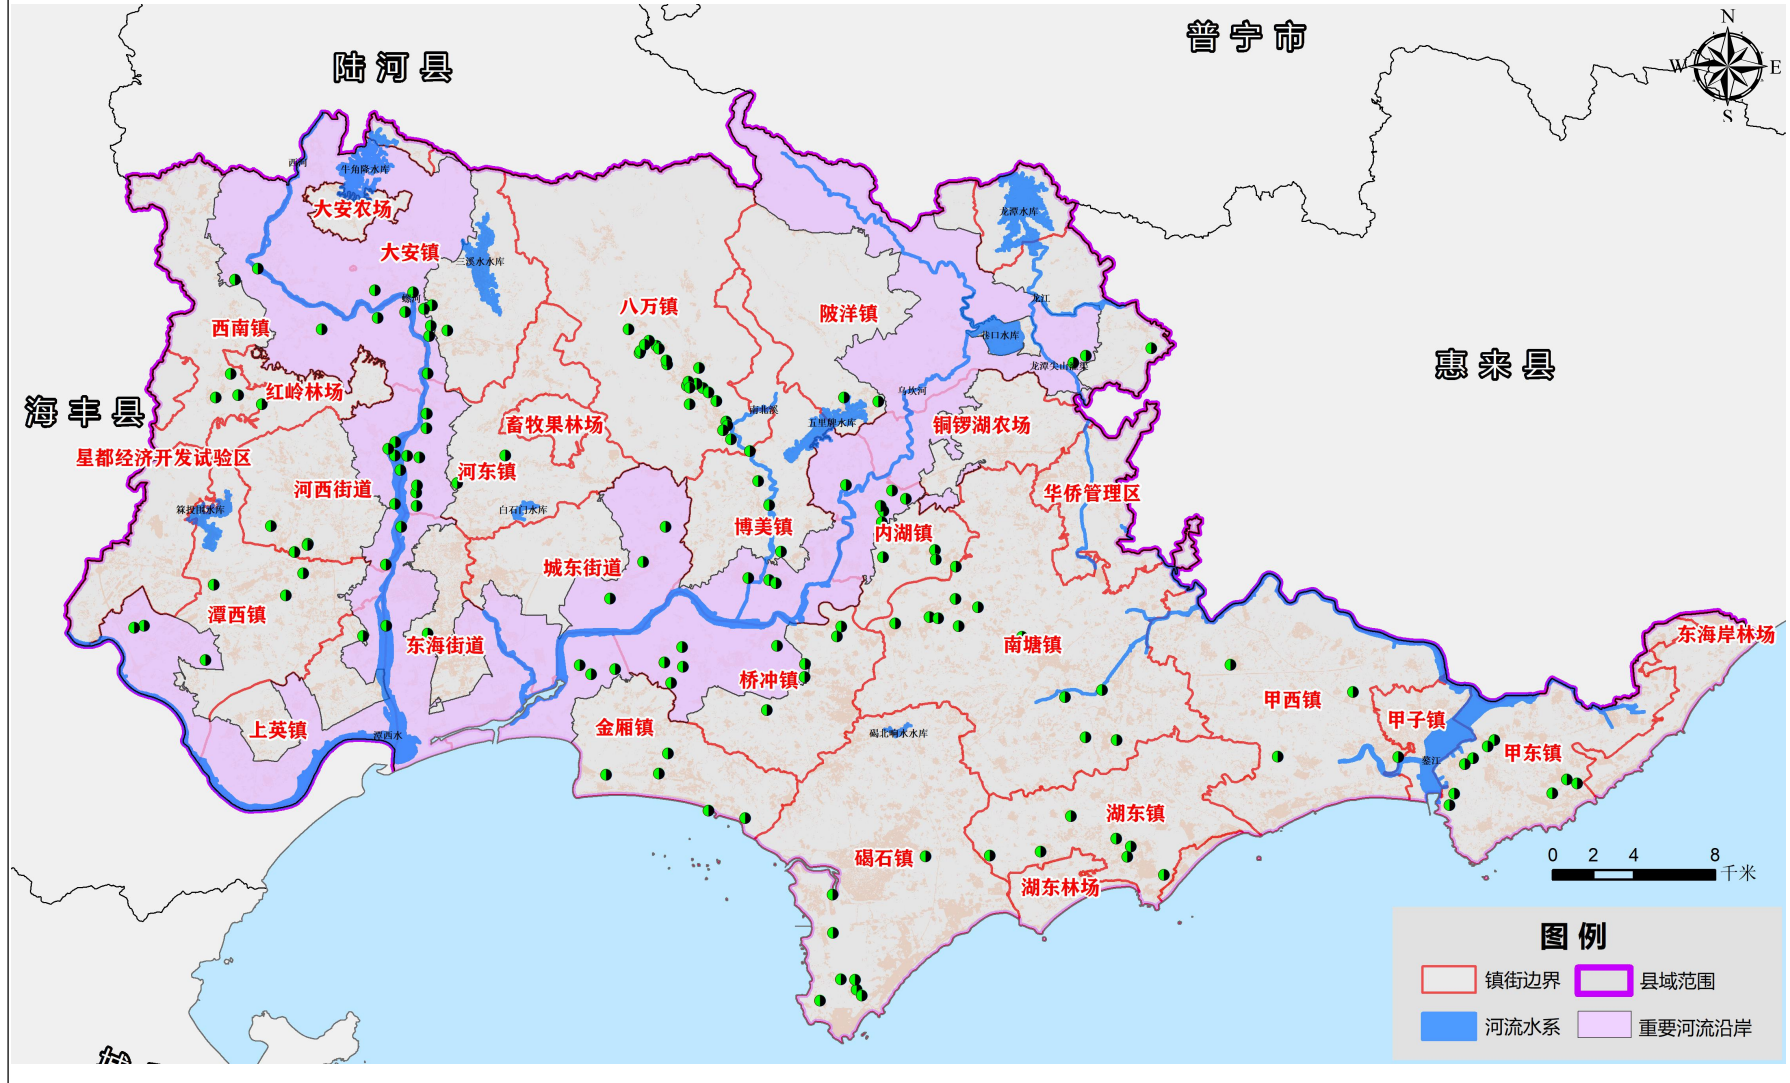

# 陆丰市饮用水源保护区分布图

# 东溪河国考断面控制范围（陆丰市）

### 陆丰市农村黑臭水体集中区域分布图

# 陆丰市乡村振兴美丽景观示范带分布图

陆丰市重要河流沿岸分布图