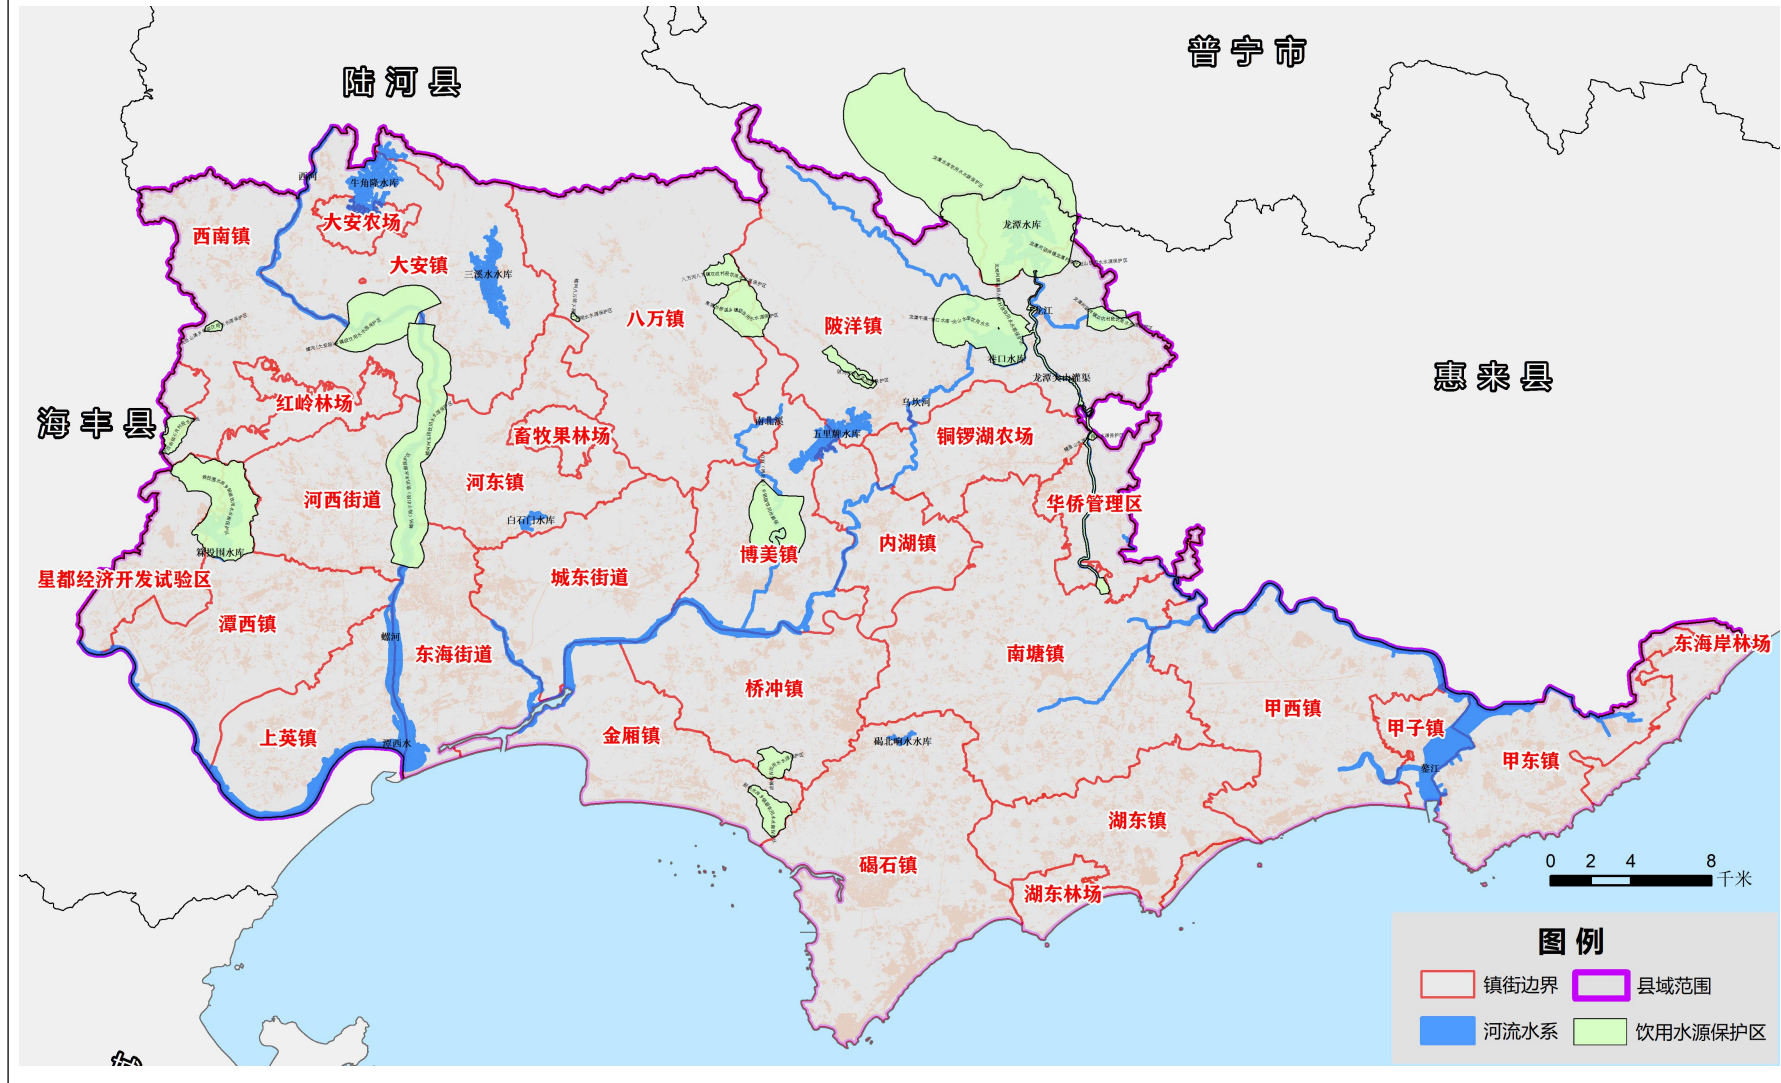

# 陆丰市已建农村生活污水处理设施分布图

# 陆丰市饮用水源保护区分布图

# 东溪河国考断面控制范围（陆丰市）

# 陆丰市乡村振兴美丽景观示范带分布图

陆丰市重要河流沿岸分布图